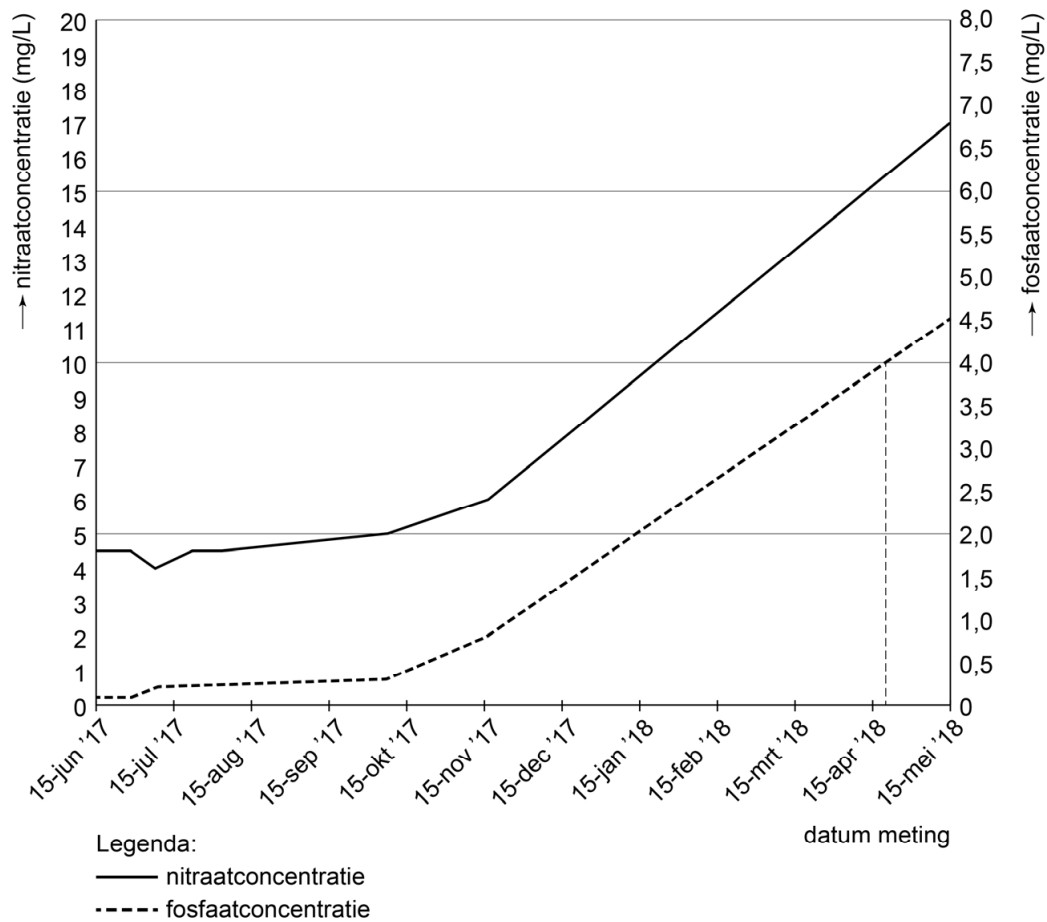

## Mangrove in Arnhem

---

9 A 2

10 D 1

11 **maximumscore 2**

- zonlicht/licht/lichtintensiteit 1

Uit de uitleg moet blijken dat

- (door het gebrek aan zonlicht) in de algen (die in de kwal leven) minder fotosynthese plaatsvindt / minder productie van organische stoffen plaatsvindt / minder productie van glucose plaatsvindt (waardoor de kwal minder voedingsstoffen krijgt zodat de overlevingskans afneemt) 1

*Opmerking*

*Algemene regel 5 mag hier niet worden toegepast.*

## 12 maximumscore 2

voorbeeld van een juist aangevuld diagram:

- voor de doorgetrokken lijnen van nitraatconcentratie die (op 15 mei) uitkomt tussen 16 en 18 mg/L en fosfaatconcentratie die uitkomt tussen 4,0 en 5,0 mg/L 1
- voor een gemarkeerd punt op de x-as dat past bij een fosfaatconcentratie van 4,0 mg/L 1

**Opmerking**

Als de fosfaatconcentratie is weergegeven met een andere lijn dan een stippellijn, dit niet fout rekenen.

Vraag	Antwoord	Scores
-------	----------	--------

**13 maximumscore 1**  
eutrofiëring/vermesting